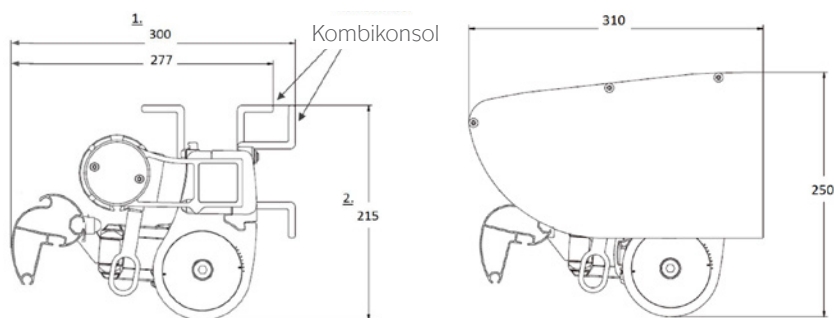

SE ÄVEN VÅRA ÖVRIGA TERRASSMARKISER:

HESTRA FA22, HESTRA FA42, HESTRA TOSKANA, HESTRA TOSKANA GRANDE,
HESTRA FAMILY DESIGN, HESTRA FAMILY OCH HESTRA DUOX.

FAKTA TERRASSMARKIS HESTRA TARRAGONA

Tarragona har sluten knäled som standard för extra styrka och elegantare design.